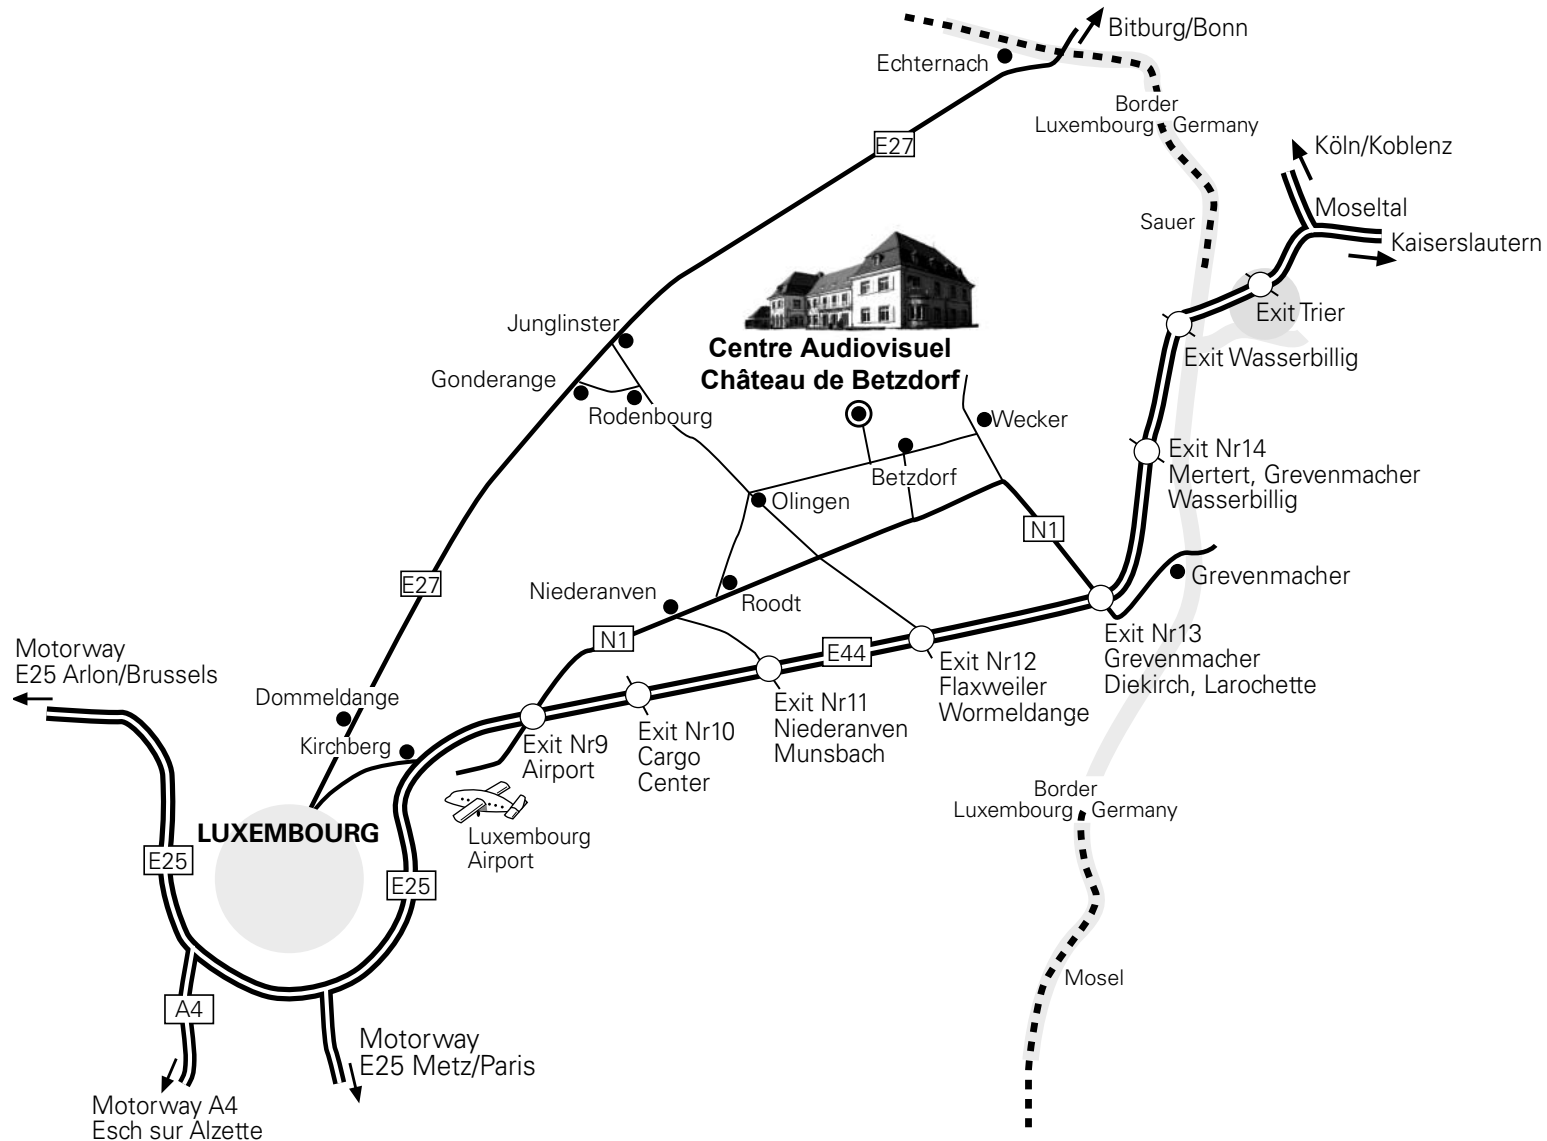

How to get to SES

L-6815 Château de Betzdorf
Luxembourg
tel (352) 710 725 1
fax (352) 710 725 227
<http://www.ses.com>